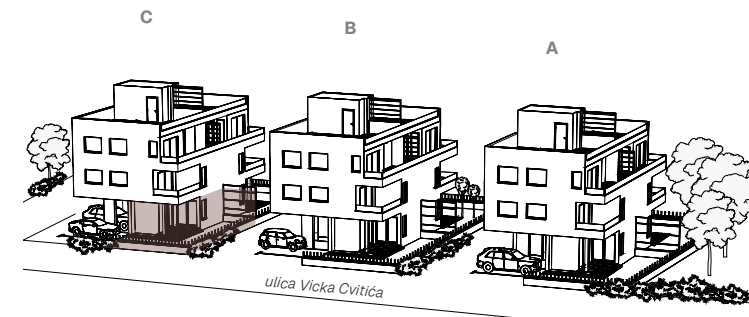

ZGRADA C  
STAN PP1

Prizemlje  
28.60m<sup>2</sup> + vrt 80m<sup>2</sup>

PP1		
1	Radni prostor 1	11,45
2	Radni prostor 2	5,50
3	Kupaonica	3,05
4	Natkrivena terasa	8,60
<b>NETTO:</b>		<b>28,60</b>
5	Vrt	80,00

Ovo je idejni prikaz. Na ovaj način prodavatelj želi približiti potencijalne mogućnosti opremanja nekretnine, ali ne osigurava njezino opremanje. Detalji prikazani na slici ne predstavljaju jamstvo ili izjavu prodavatelja u pogledu izvedenog stanja. Izvedeno stanje može varirati.