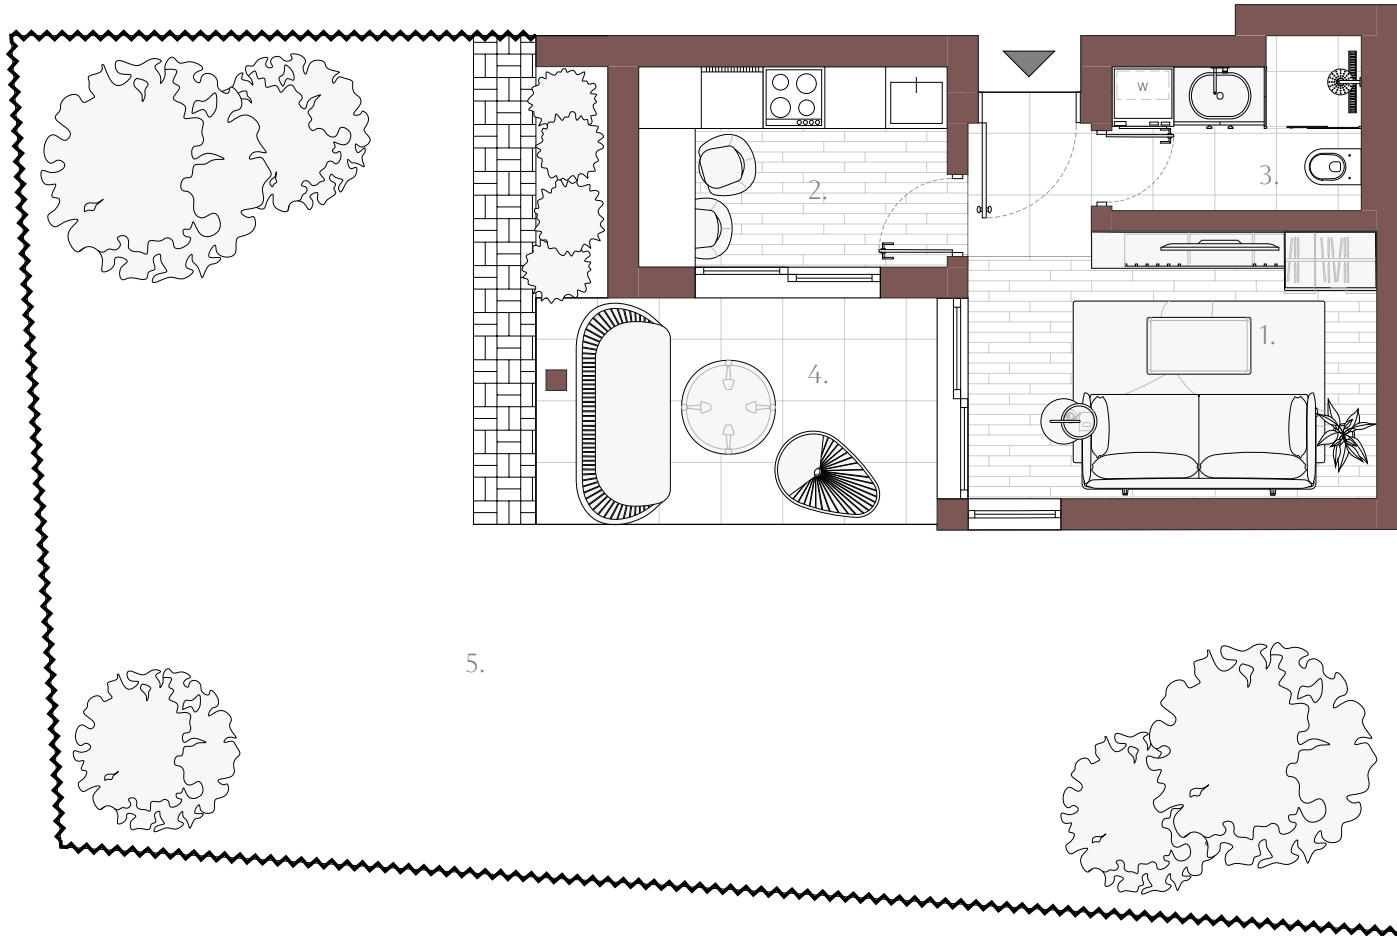

ZGRADA C  
STAN PP1

Prizemlje  
28.60m<sup>2</sup> + vrt 80m<sup>2</sup>

PP1		
1	Radni prostor 1	11,45
2	Radni prostor 2	5,50
3	Kupaonica	3,05
4	Natkrivena terasa	8,60
<b>NETTO:</b>		<b>28,60</b>
5	Vrt	80,00